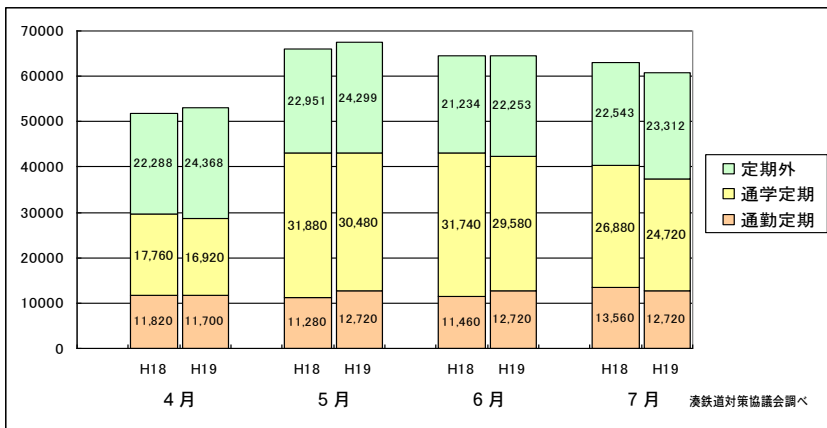

おらが湊鐵道応援団報

第5号

勝田 阿字ヶ浦

地域の利用が存続のカギ! 利用促進を!!

皆様のご協力のお陰により、平成19年度の湊線利用者数は、今までの減少傾向から脱し、下げ止まりがみられております。

しかしながら、7月は、定期外利用者は769人増えましたが、定期利用者が通学定期で△2,160人、通勤定期で△840人と大きく減少しました。特に、湊線利用者の4割を占める通学定期利用者を見ますと、依然回復のきざしが見られず、4~7月の4ヶ月では対前年比6.1%もの減少となっております。

高校生をお持ちのご家庭におかれましては、9月の新学期を機に、もう一度、湊線のご利用を検討下さるようお願いいたします。お子様の安全のために、CO2排出抑制のために、地域の大切な財産である湊線を守り育てていただくためにも、是非ご協力を賜りますようお願いいたします。

ホットニュース

8月18・19日に行われたひたちなか祭りでも、まちなか漫遊マップ(湊一高)、はまぎく応援団(湊二高)の活動紹介、海洋高校の生徒さんが湊線に乗って自然と歴史に触れてほしいとPRを行いました。

湊一高のみなどまちなか漫遊マップ(6点)を制作、今後駅等で配布予定です。

18日は、金上・日工前駅で団員・高校生が乗車証明書を配布いたしました。

ご乗車ありがとうございます

七丁目の皆さん(60名)が自治会の研修会に併せて阿字ヶ浦から那珂湊駅まで乗車いただきました。(8月3日)

サービスステーションスタッフ募集

皆さんもお気軽にスタッフに!!
◇場所 湊線那珂湊駅
◇活動時間 9:00~15:00 (当方は土日のみ活動)
※詳細は、おらが湊鐵道応援団事務局まで

熱い夏、駅の提灯や、応援団のうちわも大活躍!!

応援団ホームページをご活用下さい

「おらが湊鐵道応援団」の活動や情報を掲載したホームページをご活用下さい。応援団報、各種マップや新着情報も見ることができます。皆様のご意見、ご提案、情報等もお待ちしております。

▽ご利用方法 インターネット ⇒ 検索窓に

おらが湊鐵(鉄)道応援団 と入力し、

検索 ボタンを押せばOKです。

応援団会員数 1,947名 (8月21日現在)

おらが湊鐵道応援団員証 No. 002000

未来へ走れ! おらが湊線

駅で写真展開催中

今回は、写真愛好家の井上 薫氏による那珂湊海上花火大会の写真展を開催しています。(〜9月上旬) 那珂湊駅に降りた際は是非ご覧下さい。

湊線乗車特典サービス企画

- ◆那珂湊・平磯・阿字ヶ浦地区の宿泊施設『宿泊優待サービス』(69店)
- ◆お魚市場・本町通り商店街『お買い物サービス』(52店)
- ◆おらが湊鐵道応援団『レンタサイクル』6/16~
- ◆『夏季イベント優待サービス』
  - ①第20回那珂湊海上花火大会 8/23(木) 那珂湊漁港
  - ②みなとフェスタ 8/25(土) 那珂湊本町通り商店街
  - ③ピックアップ 9/8(土) 9/9(日) 魚市場駐車場
- ★湊線特典サービスは、湊線に乗車の際に、那珂湊駅または乗務員が発行する「乗車証明書」(当日限り有効)を各店舗・イベント本部へ提示することにより各店独自のサービスが受けられます。